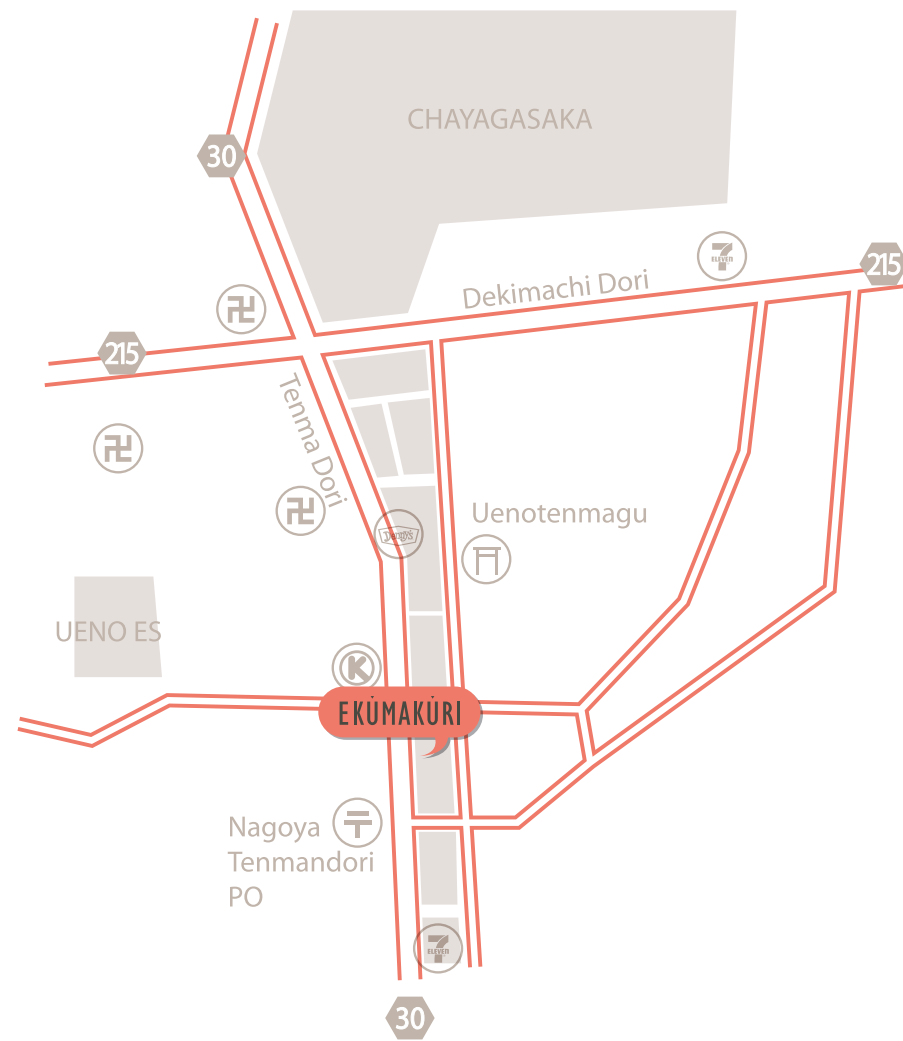

Fashion

ESTD. 2014

W/ ZIGGU. A

EKUMAKURI

THE BEST COOL PLACE

どこで...?

〒464-0095 名古屋市千種区天満通二丁目6番3

PROJECT
EKUMAKURI
BUSINESS PLAN

Eku (a volte scritto Eiku o ieku) è un'antica arma di Kobudo di Okinawa che ha avuto origine da un remo, circa 160 cm di lunghezza. Secondo il mito, il remo era tradizionalmente adattato per l'uso come arma di autodifesa da parte dei pescatori contro i nemici con armi più convenzionali.